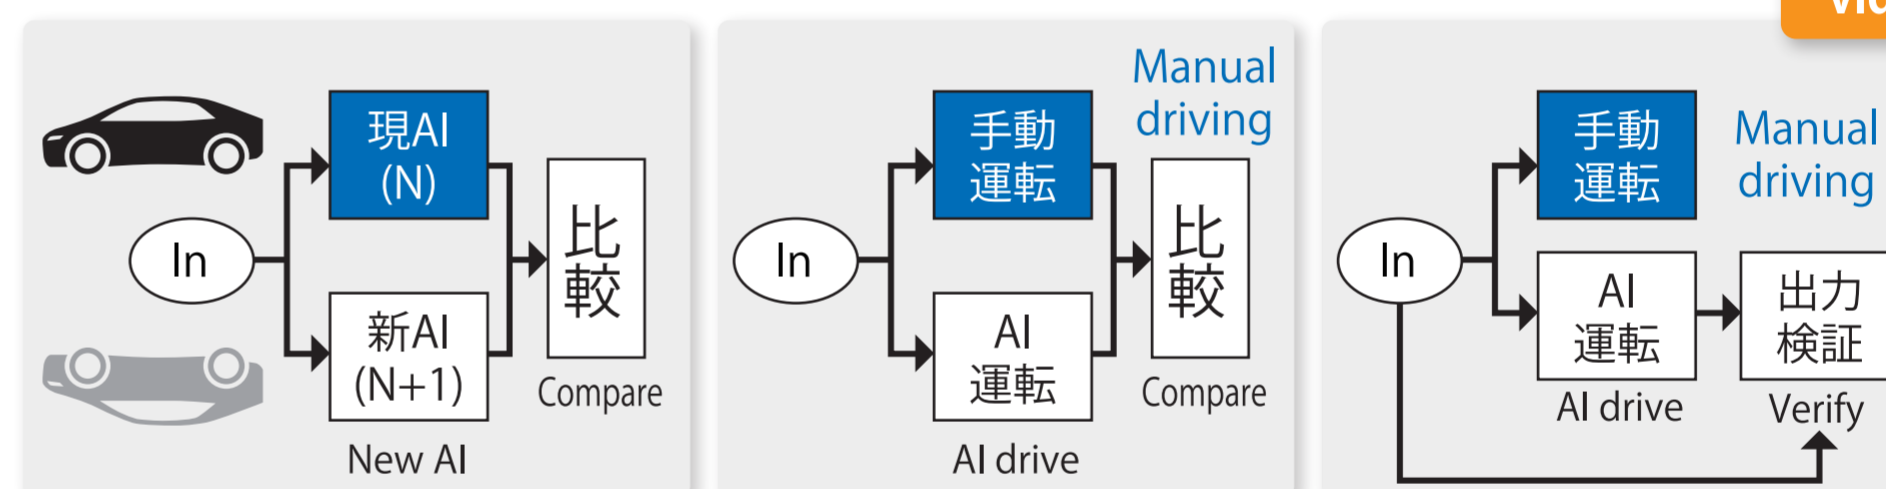

新機能をユーザー車両でテスト可能にする基盤を開発し、開発スピードを劇的に向上

Platform improves development speed, enabling new features to be tested on customer vehicles

特長 : Feature

バックグラウンド実行 Background execution

ユースケース (例: AI)

Use cases (e.g., AI)

実装アーキテクチャ

Implement Architecture